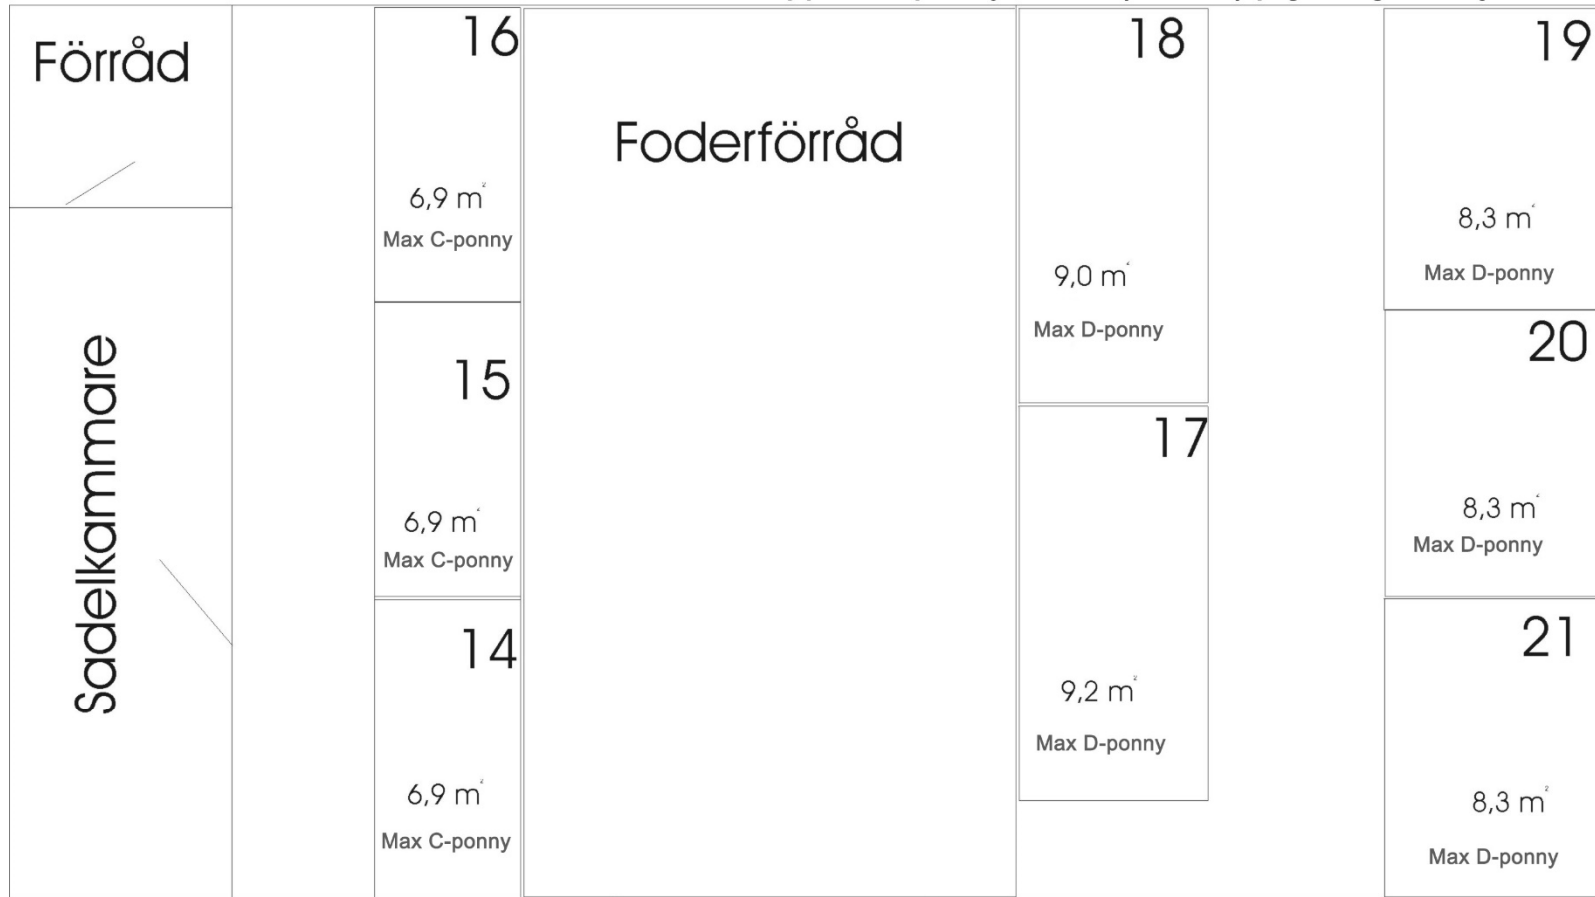

Lilla stallet

Lilla stallet kan endast ta emot hästar upp till D-ponnystorlek (147 cm) p g a låg takhöjd

Total boxyta: 63,8 m²